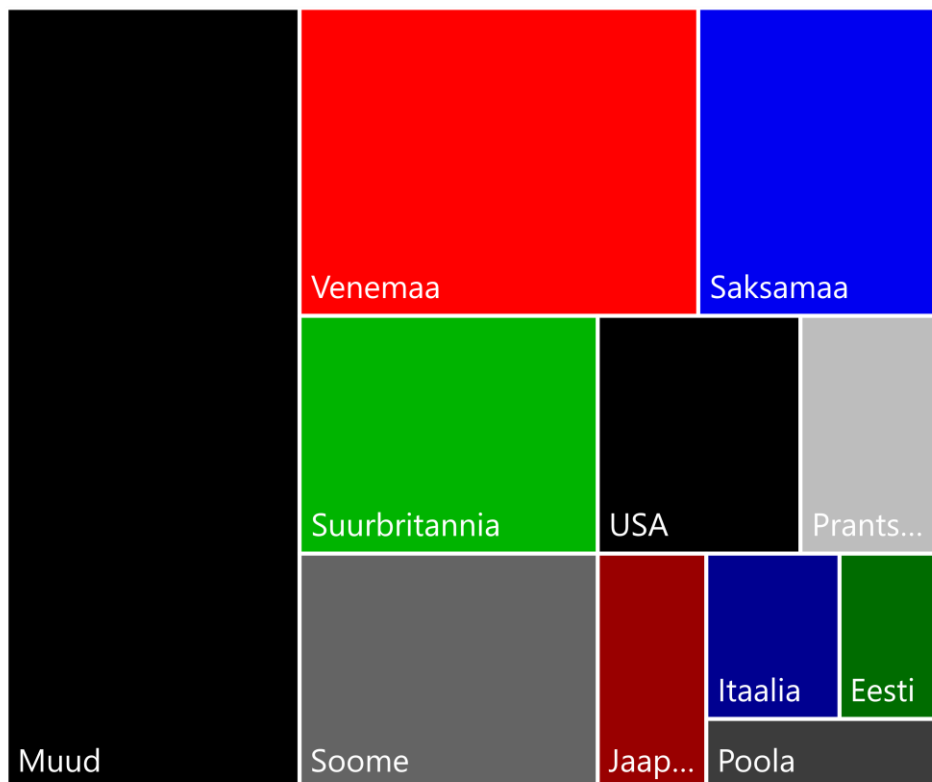

Visit Tallinn

Tallinn Card -
kuidas on läinud,
mis on teoksil

Kersti Paap

21.04.2022

Kuidas on läinud?

- Tallinn Cardi müük:
2020 -84%
2021 -5%
- Külastused Tallinn Cardiga:
2020 -83%
2021 -3%

Muuseumide ja vaatamisväärsuste külastused Tallinn Cardiga

Tallinn Cardi ostjate päritoluriik

2019

2021

Uued partnerid 2021-2022, muuseumid ja vaatamisväärsused

- Jaani seegi galerii
- Kalamaja muuseum
- Kloostri galerii
- Mati Undi Muuseum
- Lauluväljaku Külustuskeskus
- Raeapteek

Uued partnerid 2022, käsitöö- ja disainipoed

Olde Hansa Shoppe

A young woman with long, wavy brown hair is seen from behind, looking through a coin-operated telescope. She is wearing a white t-shirt with a striped sleeve. The telescope is mounted on a black metal railing. In the background, a historic town with red-tiled roofs and a prominent church spire is visible under a blue sky with light clouds. The text "Mida toob tulevik?" is overlaid in white on the image.